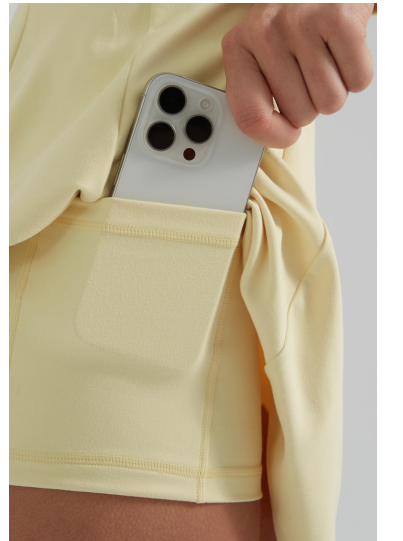

**B**

**Code**

Coat:BFT1048

Kilt:BFS3038

**Color**

**Fabric**

85%Polyester15%Spandex

**Size**